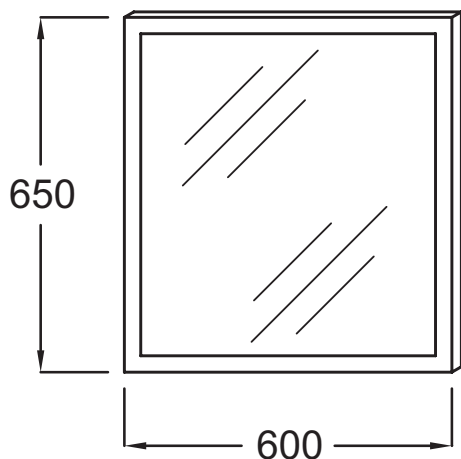

Технические характеристики

- РАЗМЕРЫ (СМ): 60 x 4,30 x 65 см
- ВЕС: 7 кг
- ВКЛЮЧЕНИЕ: 230В, 10Вт, класс II, IP 44

Технический чертеж

Спецификация продукта: Зеркало 60 см с подсветкой по периметру. ЕВ1440. Коллекция: ОБЩАЯ КАТЕГОРИЯ. РАЗМЕРЫ (СМ): 60 x 4,30 x 65 см. ВЕС: 7 кг. ВКЛЮЧЕНИЕ: 230В, 10Вт, класс II, IP 44.